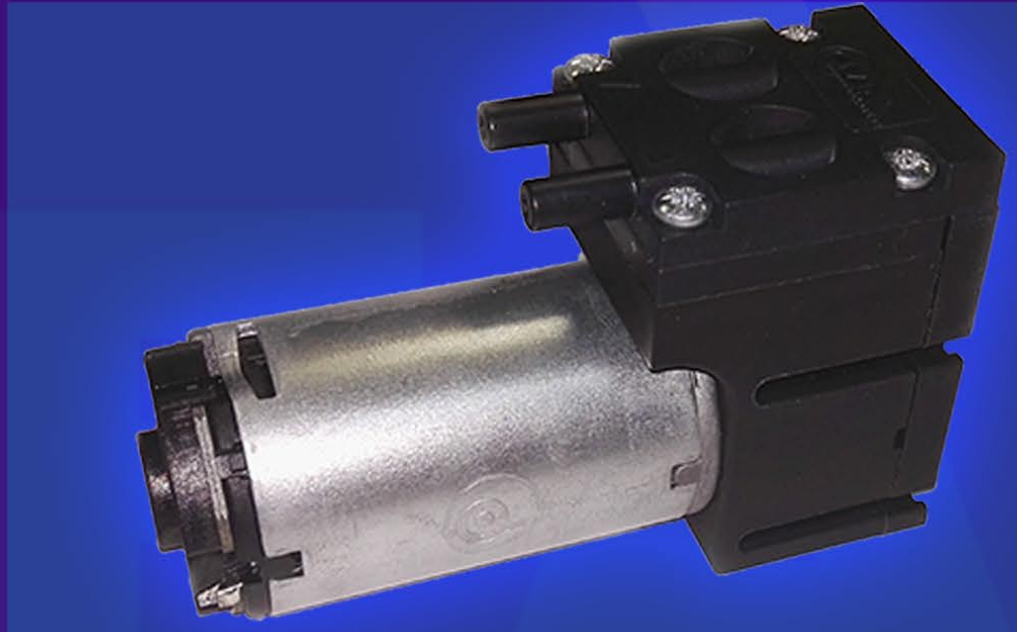

*Diaphragm vacuum pumps  
Microbombas de membrana para vacío y presión*

***EAD high performance vacuum - EAD un vacío lleno de prestaciones***

**Electro A.D., S.L.** as a manufacturer does not guarantee or assume any obligation related to the data contained on this document and maintains the right to modify any part or group of parts manufactured without notice in order to improve the product.

<b>MODEL NEO L / Modelo NEO L</b>			
<b>Free H<sub>2</sub>O Flow / Caudal Máximo Agua</b>		300 ml/min	
<b>Maximum Pressure / Presión Máxima</b>		12 m H <sub>2</sub> O	
<b>Maximum Vacuum (air) / Vacío Máximo (aire)</b>		-225 mbar	
<b>Electrical Data</b> Información Eléctrica	<b>Motor Type / Tipo de Motor</b>	Direct Current / Corriente continua	
	<b>Rated Voltage / Voltaje Nominal</b>	15V dc	30V dc
	<b>Maximum Consumption / Consumo Máximo</b>	0,20 A	0,10 A
	<b>IP Protection / Protección IP</b>	IP 20	
	<b>Insulation Class / Aislamiento de Clase</b>	E	
	<b>Motor life expectancy / Tiempo de vida del motor</b>	3.000h (depending on application)	
<b>Motors with EMC filters / Motores con filtros EMC</b>			
<b>Inlet &amp; Outlet Port / Puerto Entrada y Salida</b>		One inlet and one outlet of Ø ext. 5mm, this measure allows to use Push-In Fitting. <i>Una boquilla de entrada y una de salida de Ø ext. 5mm, esta medida permite usar conexiones rápidas.</i>	
<b>Dimensions Length x Width x Height (mm)</b> Dimensiones Longitud x Anchura x Altura (mm)		87 x 32 x 50,75	
<b>Leadwire Length / Longitud cable conexión</b>		300 mm	11,81 in
<b>Weight / Peso</b>		180 g	0,396 Lbs

<b>Available one standard head configuration</b> Disponible una configuración estándar del cabezal	<b>Head Materials / Materiales del cabezal</b>
<b>Head Pump / Cabezal de la bomba</b>	PPS
<b>Diaphragm / Membrana</b>	EPDM / FPM
<b>Valves / Válvulas</b>	EPDM / FPM
<b>O-Rings / Juntas Tóricas</b>	EPDM
<b>Other materials for specific applications on request</b> <i>Consultar otros materiales para aplicaciones específicas</i>	