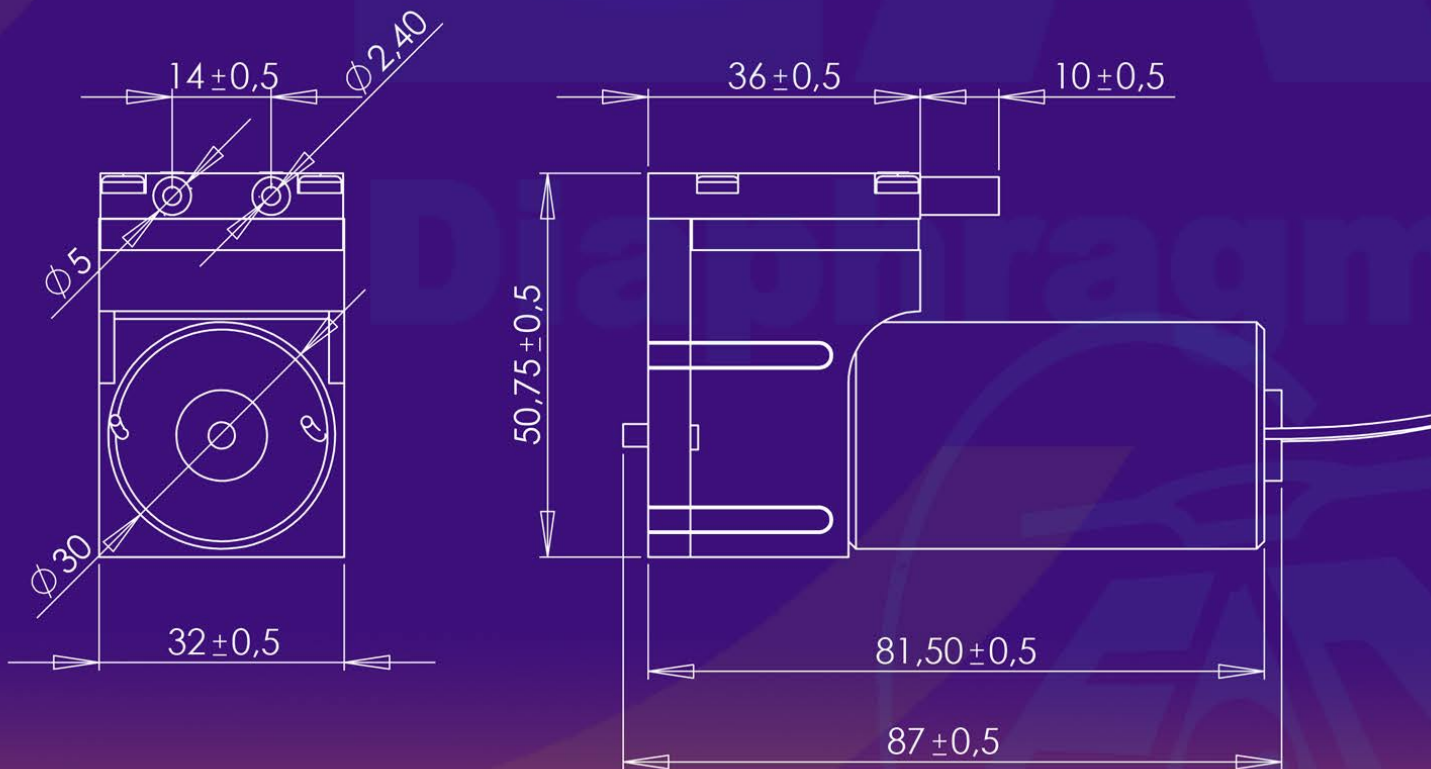

*Diaphragm vacuum pumps
Microbombas de membrana para vacío y presión*

EAD high performance vacuum - EAD un vacío lleno de prestaciones